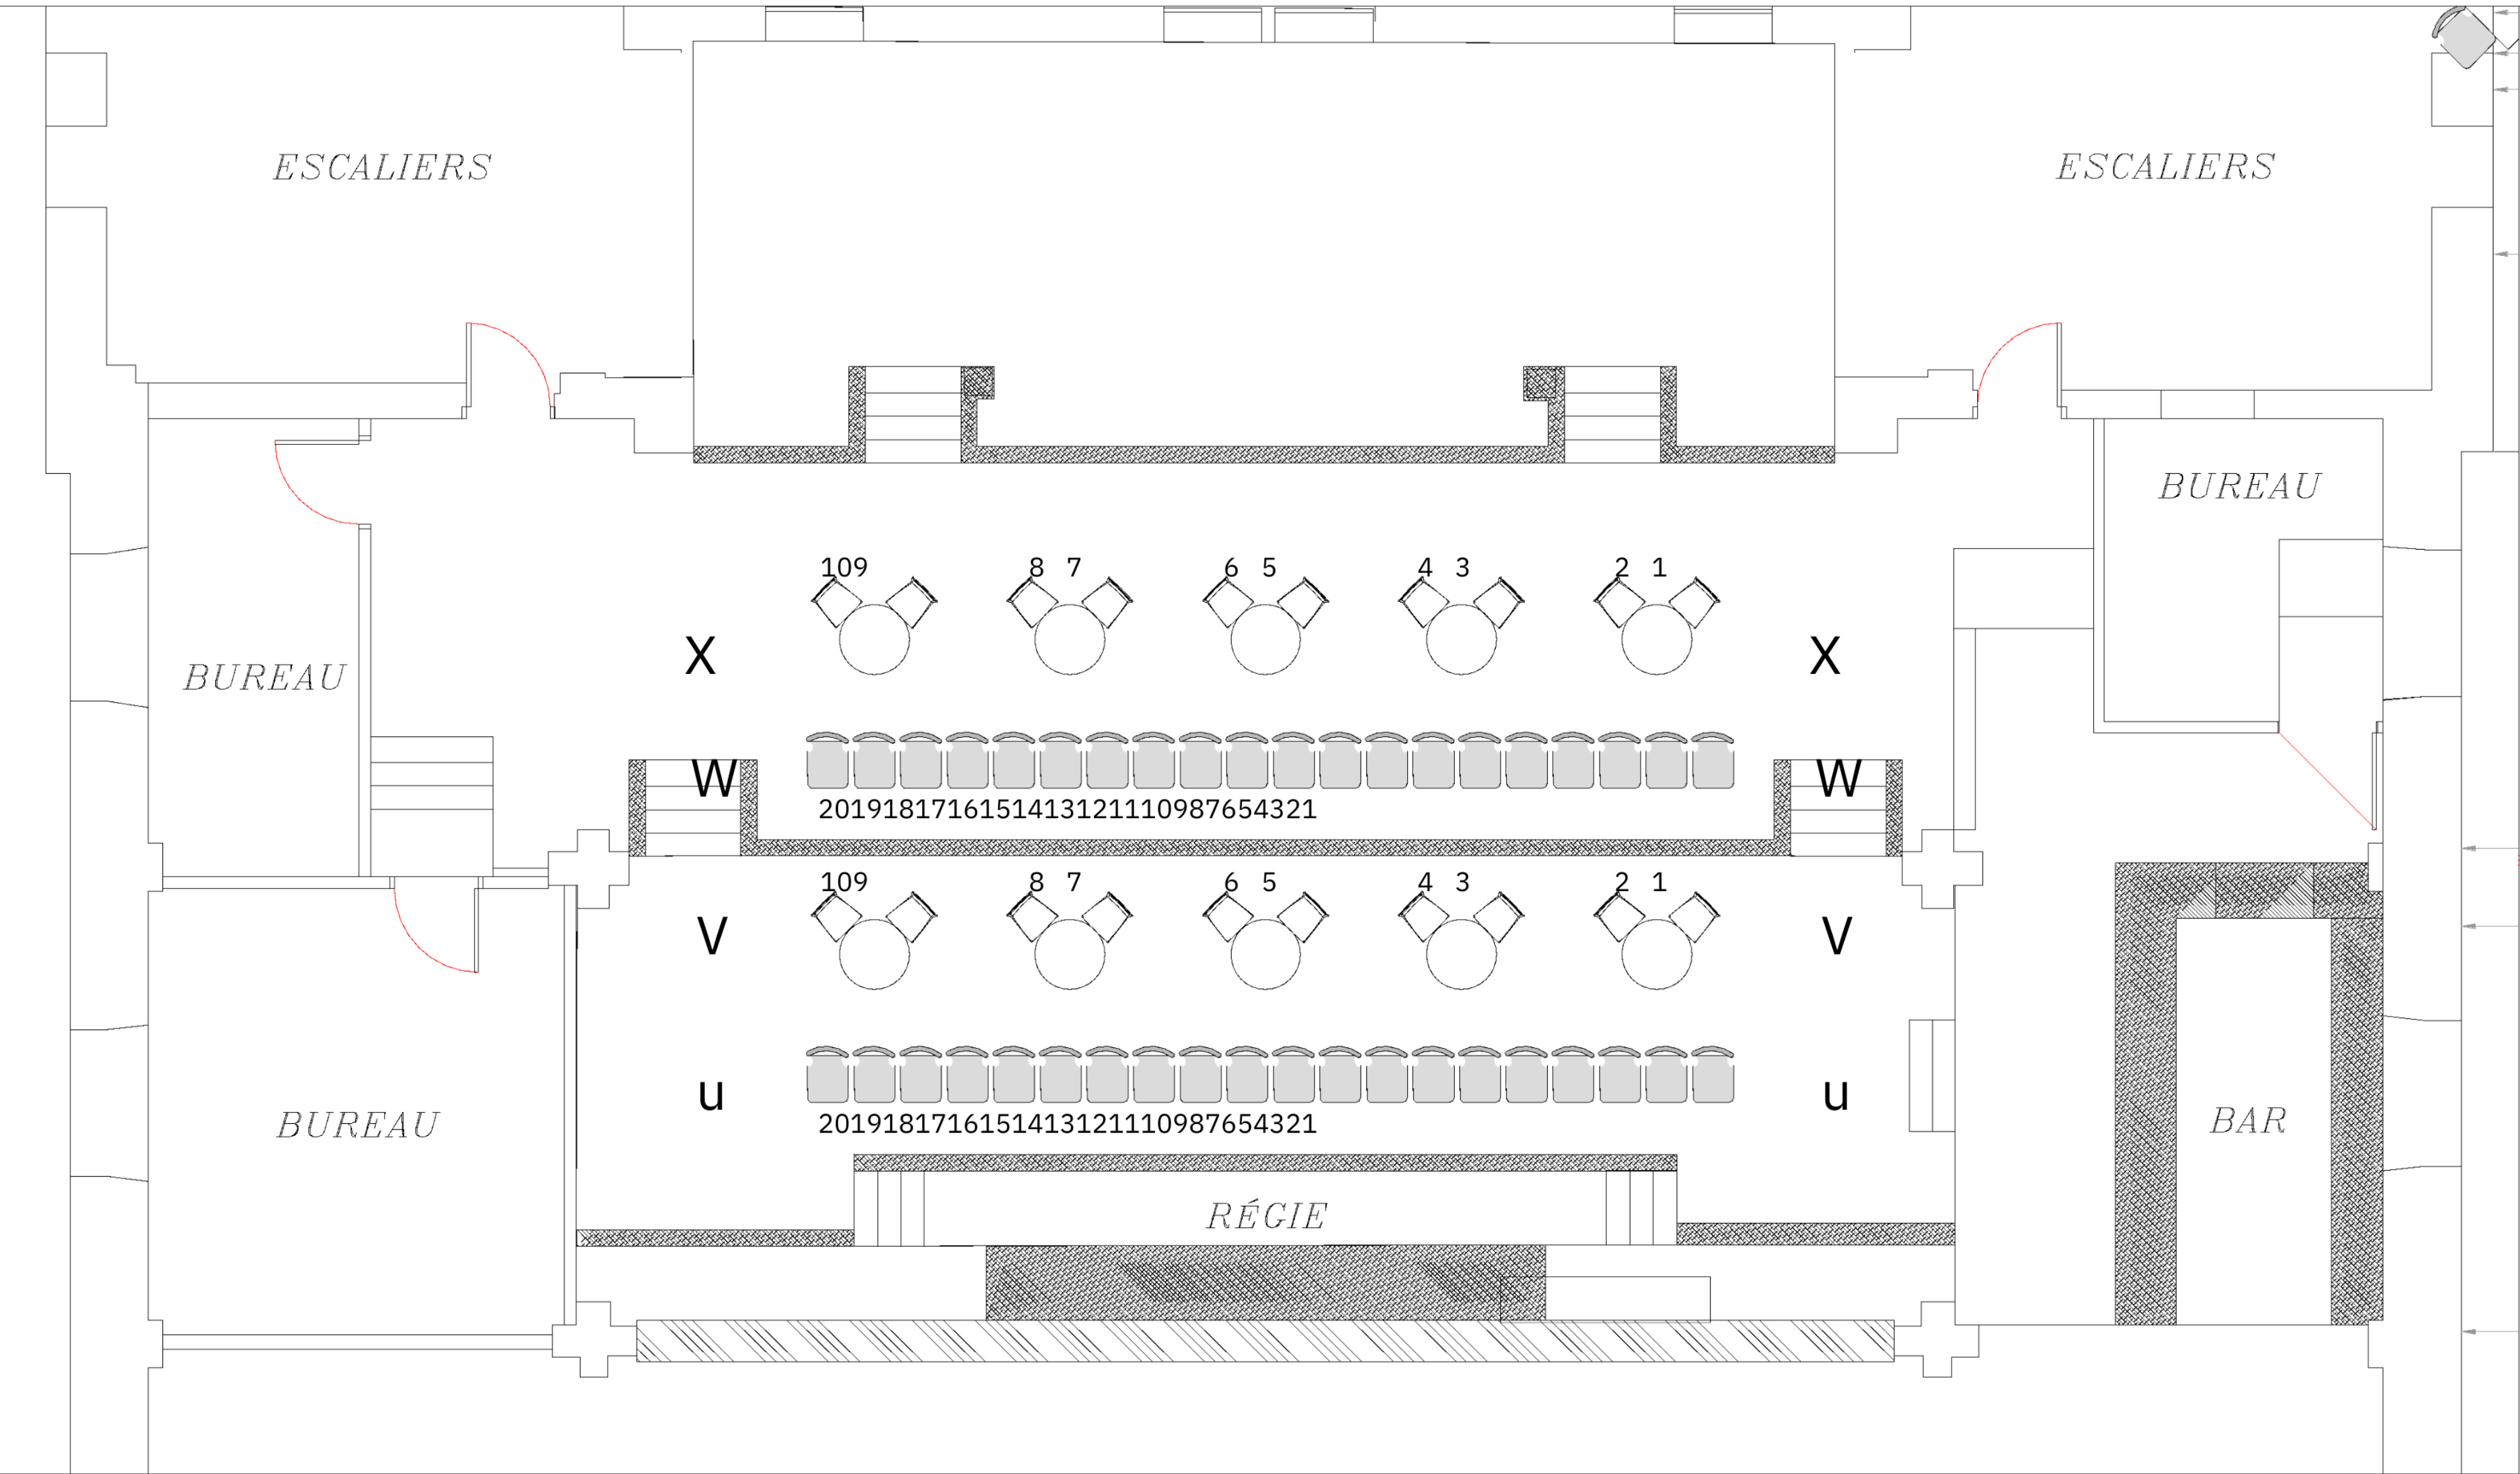

CLIENT
 Italienne 2 Rangées
 CONTRAT #. X
 NO PERS: X

NOM CAD	x
ÉCHELLE :	MAX
DESSINÉ PAR :	MARC LEDOUX
FEUILLE NO:	1
RÉVISION :	1
CRÉATION:	x

CHAISES	400
TABLES 6'	0
TABLES 8'	0
TABLES COCKTAIL 24"	0
TABLE COCKTAIL 32"	0
TABLE Rondes 60"	x

Revision details:	
DÉTAILS	

Legende:
 THÉÂTRE À L'ITALIENNE
 FORMULE CABARET
 FORMULE BANQUET
 FORMULE LOFT (DEBOUT)
 BALCON SEUL

CAPACITÉ	AVEC BALCON
400 PERSONNES	500 PERSONNES
300 PERSONNES	372 PERSONNES
300 PERSONNES	N/A
964 PERSONNES	964 PERSONNES
	200 PERSONNES

CHAISES: 40
 TABOURETS: 20
 TABLES: 8'0"
 TABLES COCKTAIL: 24"
 TABLE COCKTAIL: 32"
 TABLE CARRÉS: 30" 0 10

Revisions	details:

Legende: #FIXTURE #ADRESSE
 TUYAU ACCROCHAGE 2"X8'
 PARETC
 HIGH END SOLASPOT
 MICROPHANTOM